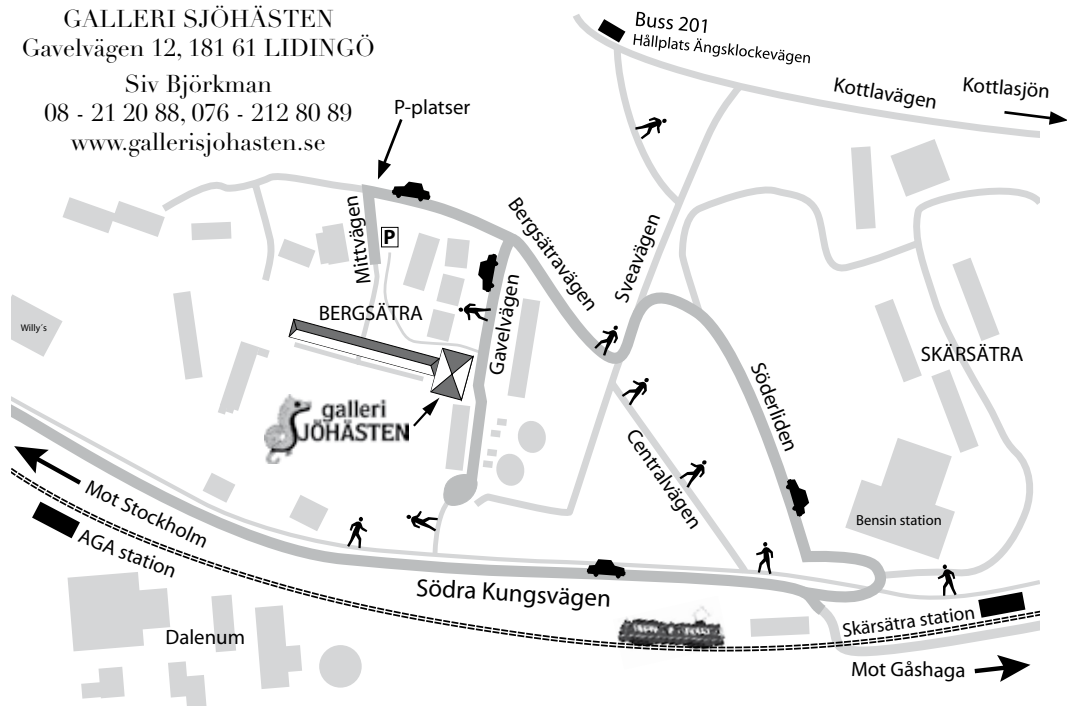

Suzanne Linnander

"East"

Tredimensionella collage och glasmosaik

Vernissage lördag 9 november kl. 12 - 16

GALLERI SJÖHÄSTEN
Gavelvägen 12, 181 61 LIDINGÖ

Siv Björkman
08 - 21 20 88, 076 - 212 80 89
www.gallerisjohasten.se

Suzanne Linnander - "East"

Välkommen på vernissage 9 november, kl 12 - 16

Suzanne berättar om sin utställning kl 13:00

Utställningen pågår t.o.m 24 november

Öppet: ons - fre 12 - 18, lör - sön 12 - 16. Mån - tis stängt.