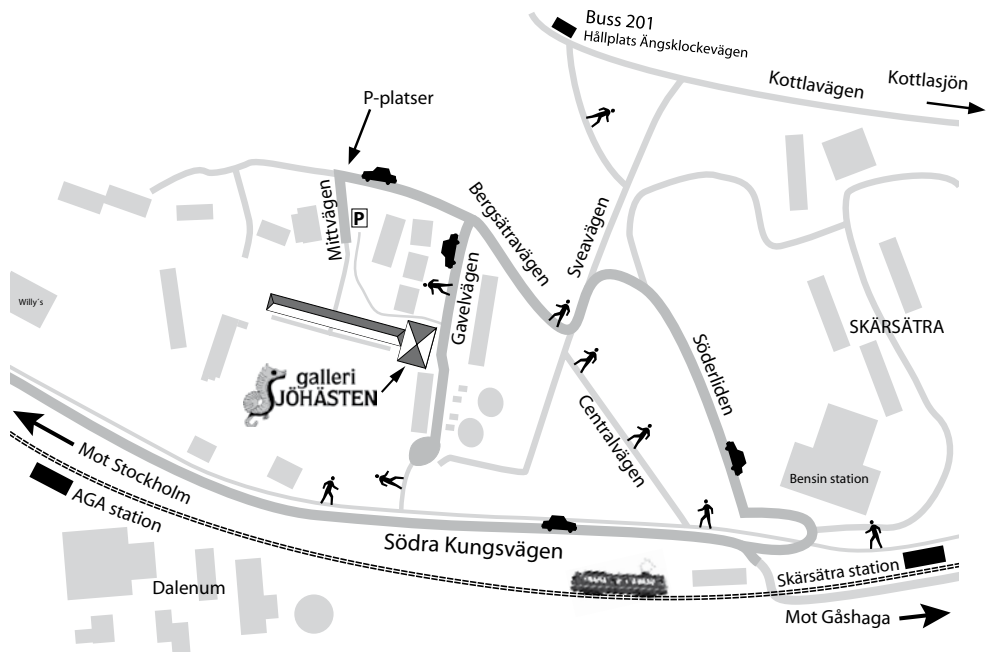

SUSANNE BECKMAN

VERNISSAGE
LÖRDAG 21 SEPTEMBER KL 12-16

21 SEPTEMBER - 13 OKTOBER
ONSDAG - FREDAG 12-18
LÖRDAG - SÖNDAG 12-16

GAVELVÄGEN 12, 181 16 LIDINGÖ
www.gallerisjohasten.se
SIV BJÖRKMAN 08-21 20 88, 076- 212 80 89